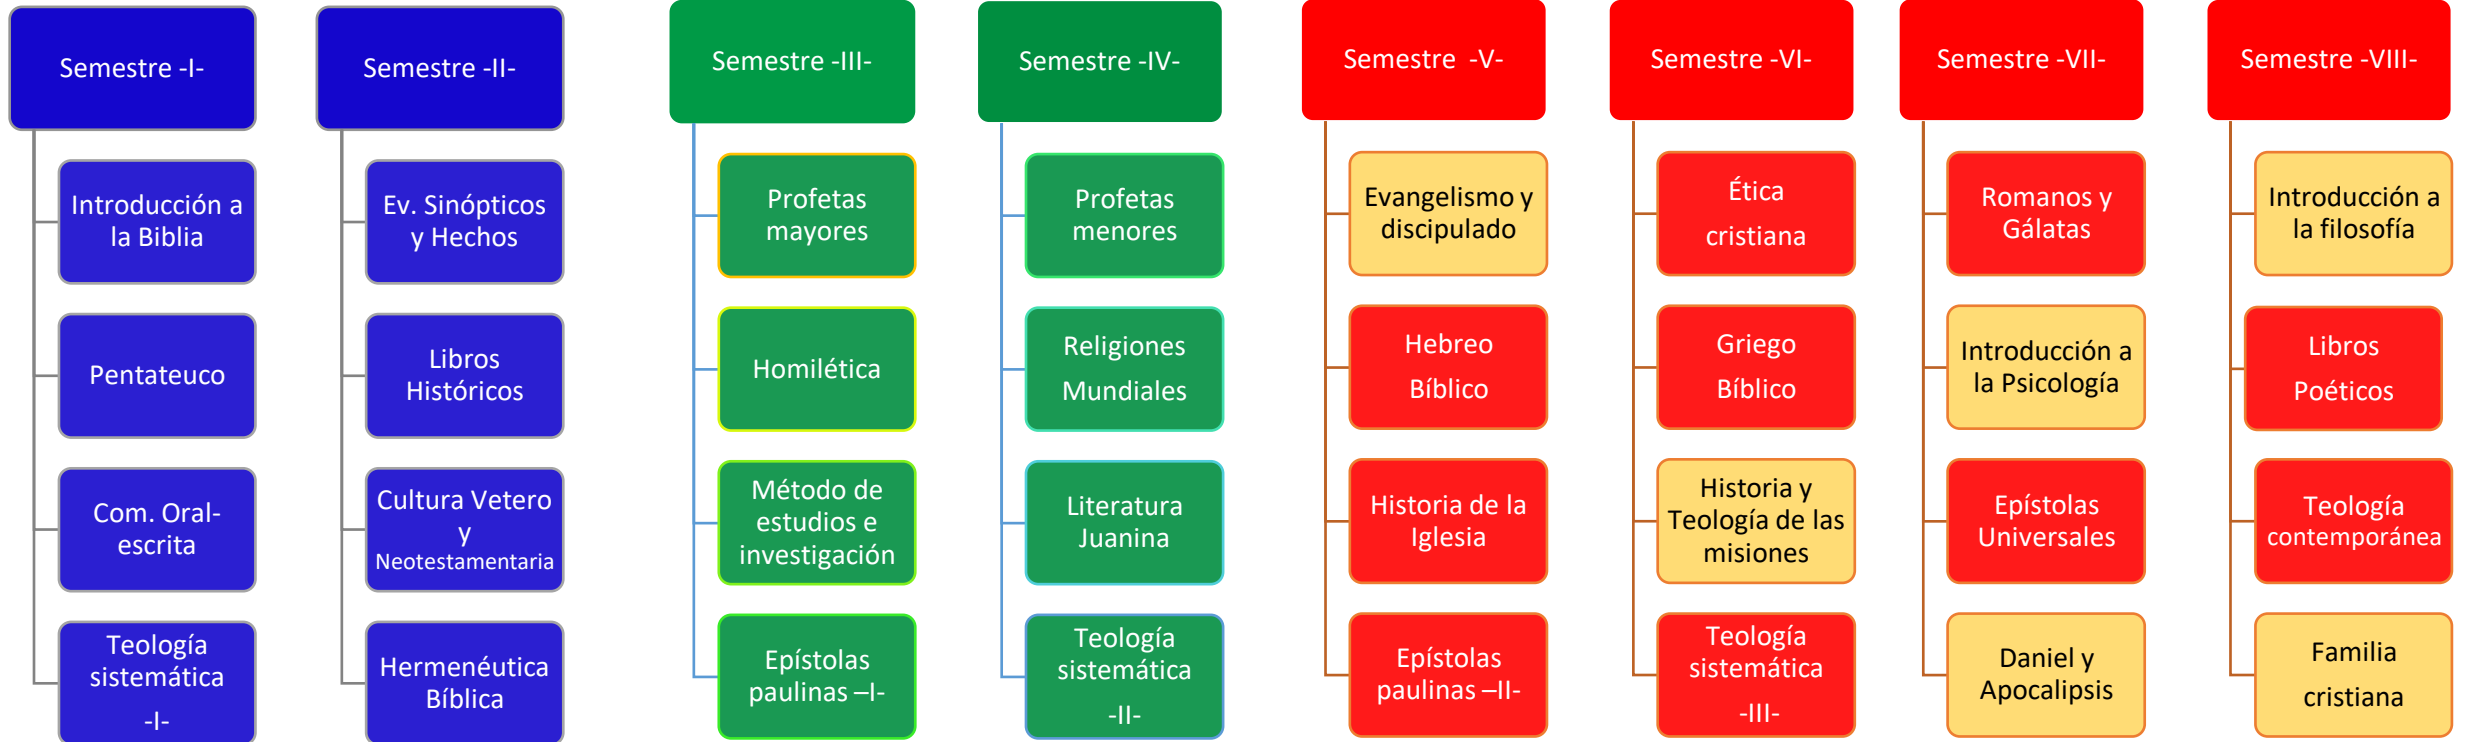

**CERTIFICADO EN ESTUDIOS BÍBLICOS**
**DIPLOMADO EN BIBLIA**
**BACHILLER EN BIBLIA Y TEOLOGÍA**
**PRIMER AÑO**
**SEGUNDO AÑO**
**TERCER AÑO**
**CUARTO AÑO**

Plan común Obligatorio

**Asignaturas electivas**

- La malla académica puede ser modificada un 10%, por lo tanto, el 90% restante es inalterable.
- Cada asignatura equivale a 5 unidades de créditos( 18 clases)